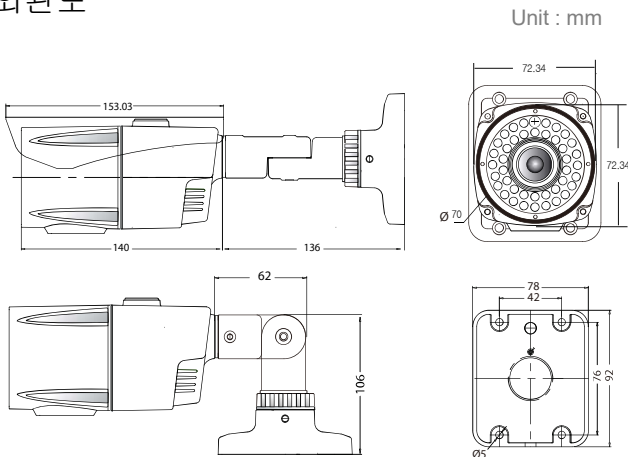

제품특징

- 최대 3메가픽셀(2048x1536) 고해상도
- 1/2.8" Sony Stavis CMOS센서
- Full HD 1080p,30fps (H.264)지원
- 트리플 스트리밍 지원(H.264, H.264, MJPEG)
- 광학4.3배 2.8~12mm 자동가변렌즈
- 디지털 16x배줌
- 3D DNR(노이즈제거기능)
- D-WDR(디지털 광역역광보정기능)
- 복도뷰 기능 (90° /270° 회전)
- 렌즈 왜곡 보정기능 (LDC)
- 최저조도 0Lux (IR LED On)
- 적외선 42 IR LED
- IP66방수,방진
- 전원 DC12V, PoE 기본
- SD/SDHC메모리 카드슬롯

외관도

영상	
활상소자	Sony 3Megapixel CMOS Sensor
SIZE	1/2.8 inch
총화소	2065(H) x 1533(V) approx. 3.21M pixels
유효화소	2048(H) x 1536(V) approx. 3.15M pixels
주사방식	Progressive Scan

렌즈	
렌즈타입	Motorized 2.8~12mm 3Mega-pixel 광학4.3배 (F1.4)
화각	H:103.8°(W) ~ 32.4°(T) / V:53.7°(W) ~ 18.4°(T) / D:121.9(W) ~ 37.1°(T)
최저조도	Color:0.15Lux , DSS: 0.002Lux / BW:0.01Lux , DSS: 0.0002Lux

일반	
사용전원	DC 12V ± 10%, PoE
소비전력	DC 12V 1,000mA (최대5.9W)
동작 온/습도	-10°C ~ +50°C / 0% ~ 90% RH
외형치수	289(W) x 106(H) x 70(Ø) mm
무게	1 Kg

네트워크	
이더넷	RJ45 10/100 Base-T, PoE
비디오 압축방식	H.264(High,Main, Baseline Profile), MJPEG
프로토콜	TCP/IP,UDP/IP,RTP,RTSP,RTCP,NTP, HTTP,DHCP,FTP,SMTP,DNS,DDNS
최대프레임레이트	H.264/30fps, 2048x1536
IP	IPv4, IPv6
S/W 인터페이스	Onvif profile S
웹언어	한국어, 영어
해상도	2048x1536, 1920x1080/1280x1024/1280x960/1280x720 1024x768/640x480/320x240
통합관리 소프트웨어	IP Manager
화질제어	H.264,MJPEG : Bitrate Control MJPEG : Quality Level Control
전송방식	Triple Stream (Stream1,2,3) RTP/RTSP, UnicastRTP, Multicast RTP
오디여 압축트방식	G.711 u-law
OS	Windows XP, 7, 8, 10,
웹뷰어	IE only