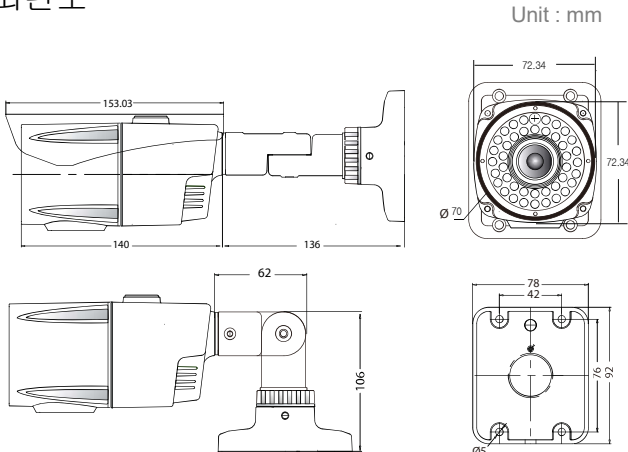

### 제품특징

- 최대 2메가픽셀(1920x1080) 고해상도
- 1/2.8" Sony Stavis CMOS센서
- Full HD 1080p,30fps (H.265)지원
- 트리플 스트리밍 지원(H.265, H.264, MJPEG)
- 광학4.3배 2.8~12mm 자동가변렌즈
- DIS 기능(디지털 흔들림보정 기능)
- 16배 PIP 디지털 줌 기능
- 반응형 웹뷰어 지원
- 3D DNR(노이즈제거기능)
- WDR(광역역광보정기능)
- 복도뷰 기능 (90° /270° 회전)
- 렌즈 왜곡 보정기능 (LDC)
- 최저조도 0Lux (IR LED On)
- 적외선 42 IR LED
- IP66방수,방진
- 전원 DC12V, PoE 기본
- SD/SDHC메모리 카드슬롯

### 외관도

영상	
촬상소자	Sony Starvis 2Megapixel CMOS Sensor
SIZE	1/2.8 inch
총화소	1945(H) x 1097(V) approx. 2.12M pixels
유효화소	1920(H) x 1080(V) approx. 2M pixels
주사방식	Progressive Scan

렌즈	
렌즈타입	Motorized 2.8~12mm 3Mega-pixel 광학4.3배 (F1.4)
화각	H:103.8°(W) ~ 32.4°(T) / V:53.7°(W) ~ 18.4°(T) / D:121.9(W) ~ 37.1°(T)
최저조도	Color:0.15Lux , DSS: 0.002Lux / BW:0.01Lux , DSS: 0.0002Lux

일반	
사용전원	DC 12V ± 10%, PoE
소비전력	DC 12V 1,000mA (최대5.9W)
동작 온/습도	-10°C ~ +50°C / 0% ~ 90% RH
외형치수	289(W) x 106(H) x 70(Ø) mm
무게	1 Kg

네트워크	
이더넷	RJ45 10/100 Base-T, PoE
비디오 압축방식	H.265/H.264/MJPEG
프로토콜	TCP/IP,UDP/IP,RTP,RTSP,RTCP,NTP, HTTP,DHCP,FTP,SMTP,DNS,DDNS
최대프레임레이트	H.265/30fps
IP	IPv4, IPv6
S/W 인터페이스	Onvif profile S
웹언어	한국어, 영어
해상도	1920x1080/1280x1024/1280x960/1280x720 1024x768/640x480/320x240
통합관리 소프트웨어	IP Manager
화질제어	H.265, H.264, MJPEG : Bitrate Control MJPEG : Quality Level Control
전송방식	Triple Stream (Stream1,2,3) RTP/RTSP, UnicastRTP, Multicast RTP
오디여 압축트방식	G.711 u-law
OS	Windows XP, 7, 8, 10,
웹뷰어	IE only