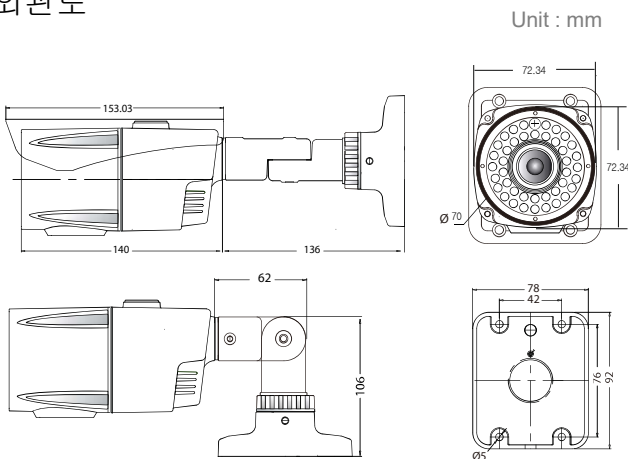

제품특징

- Anti-Bug 초음파 발산 (20khz~50khz)
- Anti-Bug LED 탑재(4pcs, Strobe방식)
- 최대 3메가픽셀(2048x1536) 고해상도
- 1/2.8" Sony Stavis CMOS센서
- Full HD 1080p,30fps (H.265)지원
- 트리플 스트리밍 지원(H.265, H.264, MJPEG)
- 광학4.3배 2.8~12mm 자동가변렌즈
- DIS 기능 (디지털 흔들림보정 기능)
- 16x배 Pip 디지털 줌 기능
- 반응형 웹뷰어지원
- 3D DNR(노이즈제거기능)
- WDR(광역역광보정기능)
- 복도뷰 기능 (90° /270° 회전)
- 렌즈 왜곡 보정기능 (LDC)
- 최저조도 0Lux (IR LED On)
- 적외선 30 IR LED
- IP66방수,방진
- 전원 DC12V, PoE 기본
- SD/SDHC메모리 카드슬롯

외관도

영상	
촬상소자	Sony Starvis 3Megapixel CMOS Sensor
SIZE	1/2.8 inch
총화소	2065(H) x 1533(V) approx. 3.21M pixels
유효화소	2048(H) x 1536(V) approx. 3.15M pixels
주사방식	Progressive Scan

ANTI-BUG기능	
Anti-Bug 초음파	20khz ~ 50khz (4패턴 순환방식)
Anti-Bug LED	Strobe LED방식, 황색 4pcs

일반	
사용전원	DC 12V ± 10%, PoE
소비전력	DC 12V 1,000mA (최대5.9W)
동작 온/습도	-10°C ~ +50°C / 0% ~ 90% RH
외형치수	289(W) x 106(H) x 70(Ø) mm
무게	1 Kg

네트워크	
이더넷	RJ45 10/100 Base-T, PoE
비디오 압축방식	H.265/H.264/MJPEG
프로토콜	TCP/IP,UDP/IP,RTP,RTSP,RTCP,NTP, HTTP,DHCP,FTP,SMTp,DNS,DDNS
최대프레임레이트	H.265/30fps
IP	IPv4, IPv6
S/W 인터페이스	Onvif profile S
웹언어	한국어, 영어
해상도	2048x1536/1920x1080/1280x1024/1280x960/1280x720 1024x768/640x480/320x240
통합관리 소프트웨어	IP Manager
화질제어	H.265, H.264,MJPEG : Bitrate Control MJPEG : Quality Level Control
전송방식	Triple Stream (Stream1,2,3) RTP/RTSP, UnicastRTP, Multicast RTP
오디어 압축트방식	G.711 u-law
OS	Windows XP, 7, 8, 10,
웹뷰어	IE only