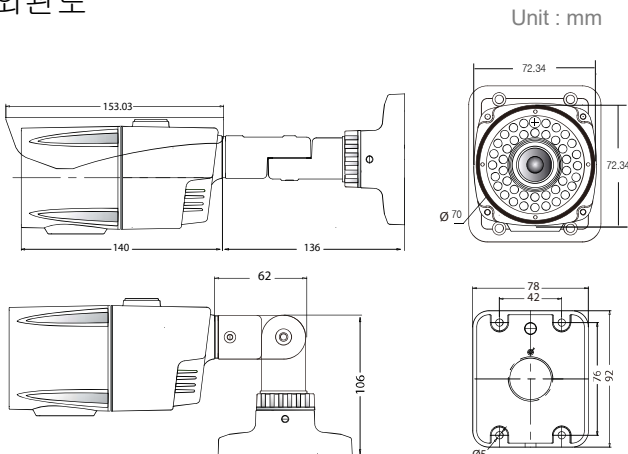

외관도

영상	
활상소자	Sony 3Megapixel CMOS Sensor
SIZE	1/2.8 inch
총화소	2065(H) x 1533(V) approx. 3.21M pixels
유효화소	2048(H) x 1536(V) approx. 3.15M pixels
주사방식	Progressive Scan

ANTI-BUG기능	
Anti-Bug 초음파	20khz ~ 50khz (4패턴 순환방식)
Anti-Bug LED	Strobe LED방식, 황색 4pcs

일반	
사용전원	DC 12V ± 10%, PoE
소비전력	DC 12V 1,000mA (최대5.9W)
동작 온/습도	-10°C ~ +50°C / 0% ~ 90% RH
외형치수	289(W) x 106(H) x 70(Ø) mm
무게	1 Kg

네트워크	
이더넷	RJ45 10/100 Base-T, PoE
비디오 압축방식	H.264(High, Main, Baseline Profile), MJPEG
프로토콜	TCP/IP, UDP/IP, RTP, RTSP, RTCP, NTP, HTTP, DHCP, FTP, SMTP, DNS, DDNS
최대프레임레이트	H.264/30fps
IP	IPv4, IPv6
S/W 인터페이스	Onvif profile S
웹언어	한국어, 영어 외
해상도	2048x1536, 1920x1080/1280x1024/1280x960/1280x720 1024x768/640x480/320x240
통합관리 소프트웨어	IP Manager
화질제어	H.264, MJPEG : Bitrate Control MJPEG : Quality Level Control
전송방식	Triple Stream (Stream1,2,3) RTP/RTSP, UnicastRTP, Multicast RTP
오디여 압축트방식	G.711 u-law
OS	Windows XP, 7, 8, 10,
웹뷰어	IE only