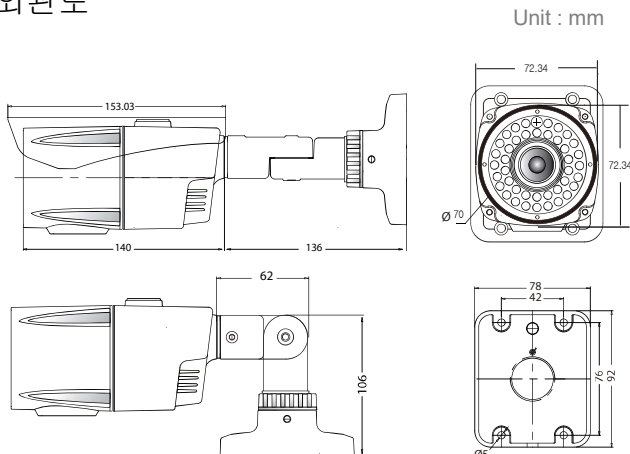

### 외관도

영상	
활상소자	Sony 2Megapixel CMOS Sensor
SIZE	1/1.9 inch
총화소	1937(H) x 1097(V) approx. 2.12M pixels
유효화소	1920(H) x 1080(V) approx. 2.07M pixels
주사방식	Progressive Scan

ANTI-BUG기능	
Anti-Bug 초음파	20khz ~ 50khz (4패턴 순환방식)
Anti-Bug LED	Strobe LED방식, 황색 4pcs

일반	
사용전원	DC 12V ± 10%, PoE
소비전력	DC 12V 1,000mA (최대5.9W)
동작 온/습도	-10°C ~ +50°C / 0% ~ 90% RH
외형치수	289(W) x 106(H) x 70(Ø) mm
무게	1 Kg

네트워크	
이더넷	RJ45 10/100 Base-T, PoE
비디오 압축방식	H.264(High, Main, Baseline Profile), MJPEG
프로토콜	TCP/IP,UDP/IP,RTP,RTSP,RTCP,NTP, HTTP,DHCP,FTP,SMTP,DNS,DDNS
최대프레임레이트	H.264/30fps
IP	IPv4,IPv6
S/W 인터페이스	Onvif profile S
웹언어	한국어, 영어
해상도	1920x1080/1280x1024/1280x960/1280x720 1024x768/640x480/320x240
통합관리 소프트웨어	IP Manager
화질제어	H.264,MJPEG : Bitrate Control MJPEG : Quality Level Control
전송방식	Triple Stream (Stream1,2,3) RTP/RTSP, UnicastRTP, Multicast RTP
오디여 압축트방식	G.711 u-law
OS	Windows XP, 7, 8, 10,
웹뷰어	IE only