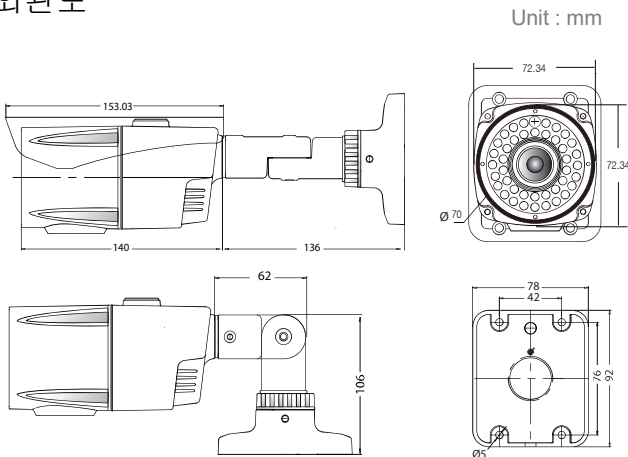

외관도

영상	
촬상소자	Sony Starvis 2Megapixel CMOS Sensor
SIZE	1/2.8 inch
총화소	1945(H) x 1097(V) approx. 2.12M pixels
유효화소	1920(H) x 1080(V) approx. 2.07M pixel
주사방식	Progressive Scan

ANTI-BUG기능	
Anti-Bug 초음파	20khz ~ 50khz (4패턴 순환방식)
Anti-Bug LED	Strobe LED방식, 황색 4pcs

일반	
사용전원	DC 12V ± 10%, PoE
소비전력	DC 12V 1,000mA (최대5.9W)
동작 온/습도	-10°C ~ +50°C / 0% ~ 90% RH
외형치수	289(W) x 106(H) x 70(Ø) mm
무게	1 Kg

네트워크	
이더넷	RJ45 10/100 Base-T, PoE
비디오 압축방식	H.265/H.264/MJPEG
프로토콜	TCP/IP,UDP/IP,RTP,RTSP,RTCP,NTP, HTTP,DHCP,FTP,SMTP,DNS,DDNS
최대프레임레이트	H.265/30fps
IP	IPv4, IPv6
S/W 인터페이스	Onvif profile S
웹언어	한국어, 영어
해상도	1920x1080/1280x1024/1280x960/1280x720 1024x768/640x480/320x240
통합관리 소프트웨어	IP Manager
화질제어	H.265, H.264,MJPEG : Bitrate Control MJPEG : Quality Level Control
전송방식	Triple Stream (Stream1,2,3) RTP/RTSP, UnicastRTP, Multicast RTP
오디어 압축트방식	G.711 u-law
OS	Windows XP, 7, 8, 10,
웹뷰어	IE only